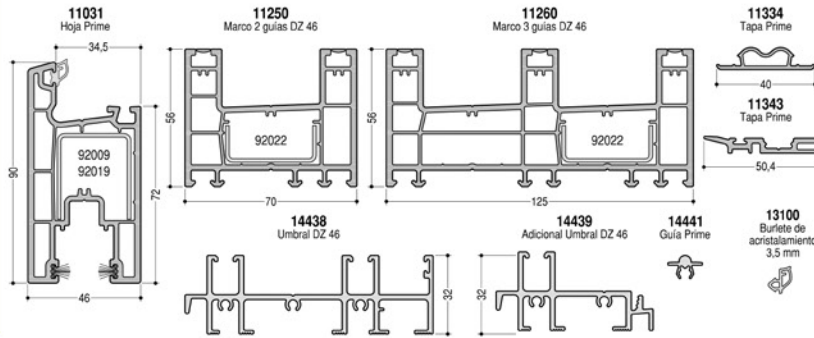

LÍNEA PRIME¹ SISTEMA CORREDIZO