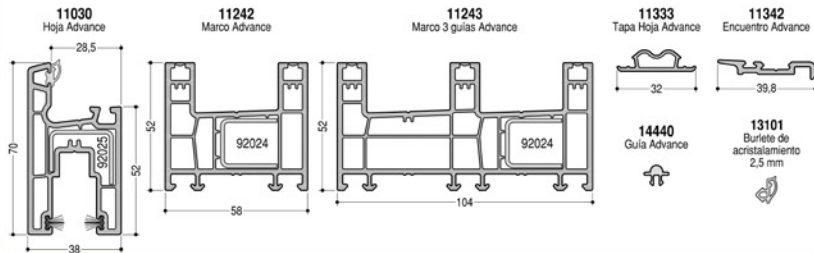

LÍNEA ADVANCE¹ SISTEMA CORREDIZO