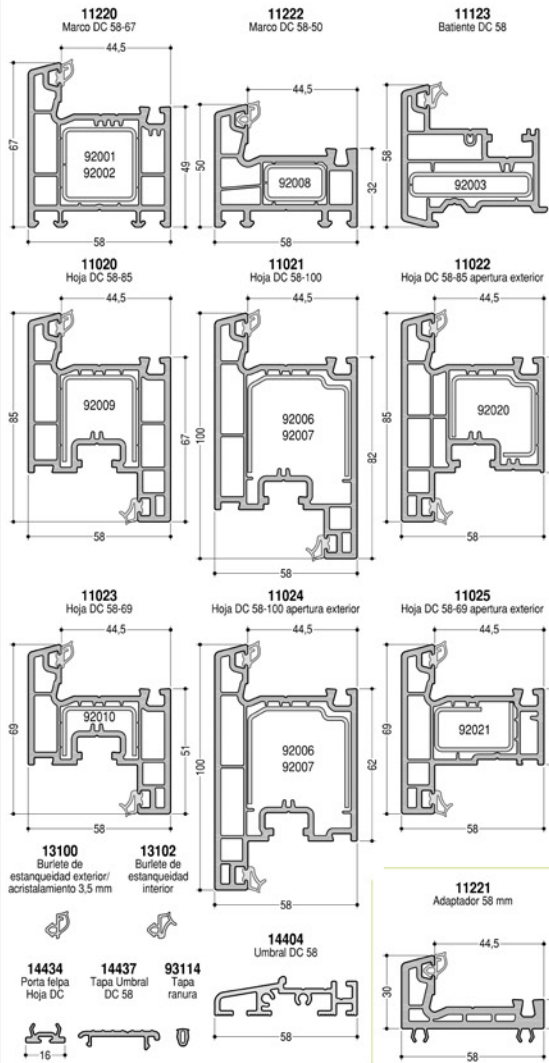

TECNOPERFILES¹
UNA EMPRESA SUSTENTABLE

LÍNEA NEWEN¹ SISTEMA DOBLE CONTACTO