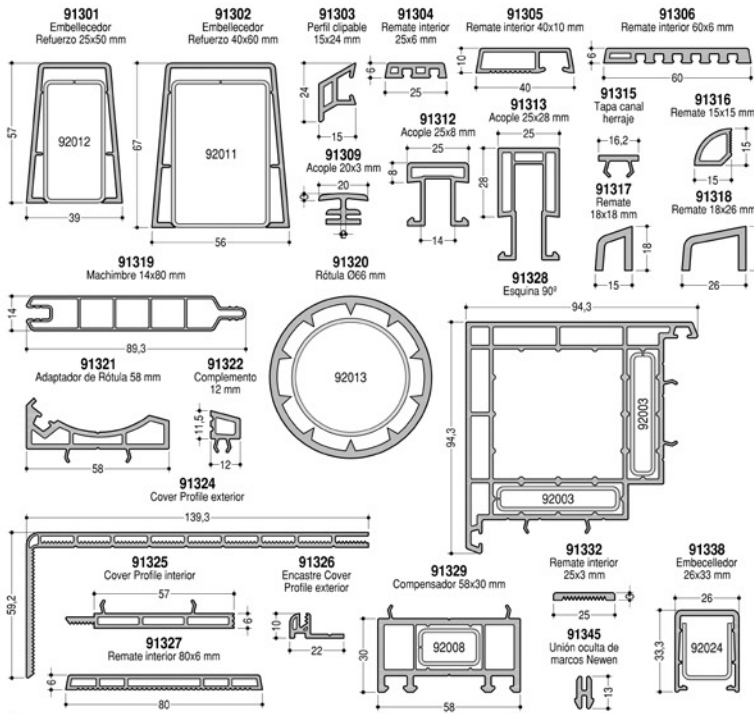

PERFILES AUXILIARES