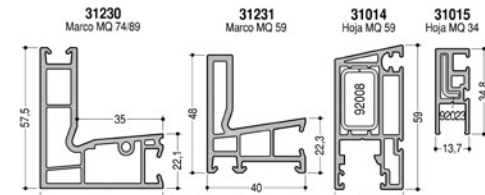

BURLETES DE CONTRAVIDRIO

FELPAS

CONTRAVIDRIOS

SISTEMAS DE MOSQUETERO

- Accesorios:**
- 34501: Cortaviento 31230
 - 34502: Cortaviento 31231
 - 34527: Herraje fijo MQ 59
 - 34537: Rueda MQ 34
 - 34551: Soporte Hoja MQ
 - 94519: Rueda de aplicar 15 Kg