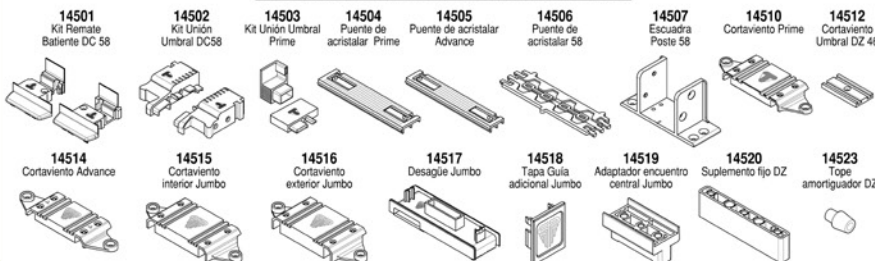

TECNOPERFILES¹
UNA EMPRESA SUSTENTABLE

LÍNEA NEWEN¹ SISTEMA DOBLE CONTACTO

LÍNEA ADVANCE¹ SISTEMA CORREDIZO

LÍNEA PRIME¹ SISTEMA CORREDIZO

LÍNEA JUMBO¹ SISTEMA CORREDIZO

ACCESORIOS PARA NEWEN, ADVANCE, PRIME Y JUMBO

BURLETES DE CONTRAVIDRIO

FELPAS

CONTRAVIDRIOS

SISTEMAS DE MOSQUETERO

- Accesorios:**
- 34501: Cortaviento 31230
 - 34502: Cortaviento 31231
 - 34527: Herraje fijo MQ 59
 - 34537: Rueda MQ 34
 - 34551: Soporte Hoja MQ
 - 94519: Rueda de aplicar 15 Kg