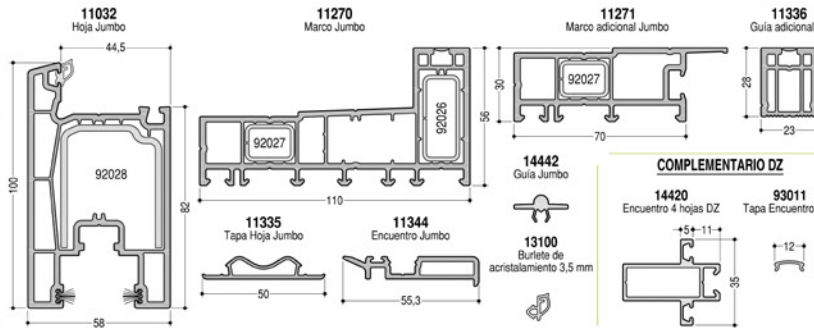

LÍNEA JUMBO¹ SISTEMA CORREDIZO